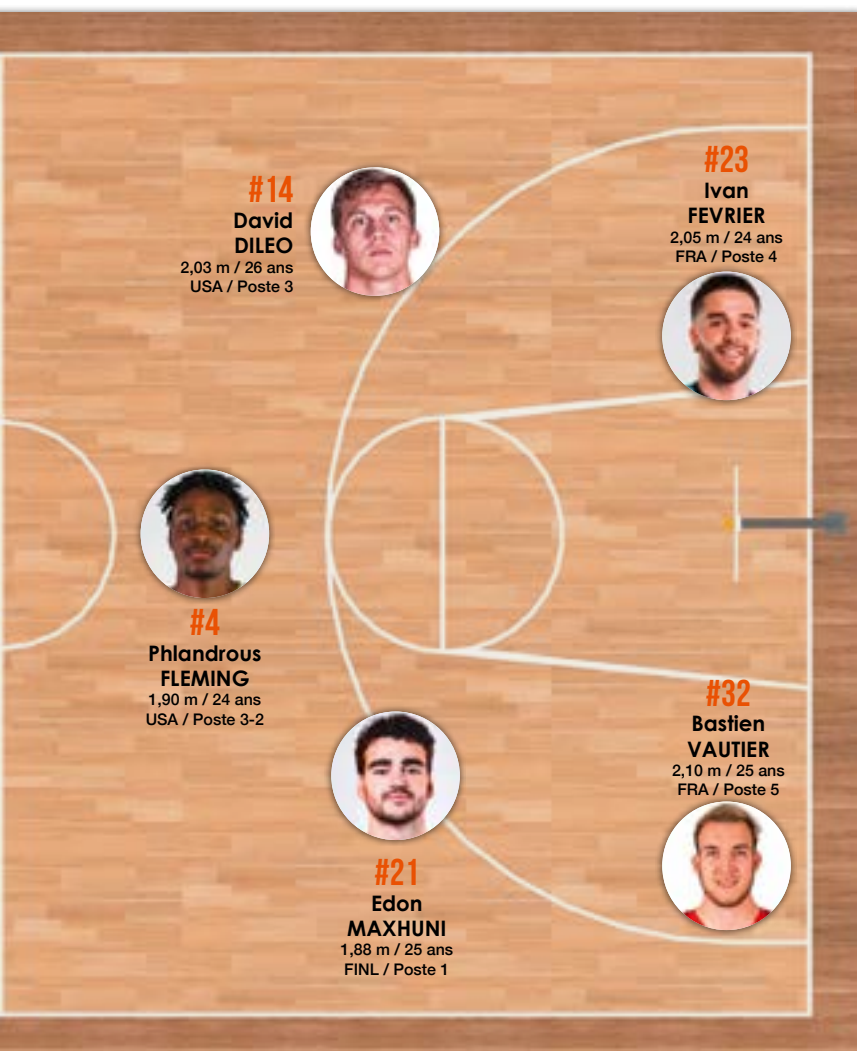

LE PORTEL

- #7 **Digue DIAWARA**
2,07 m / 25 ans / FRA / Poste 4
- #3 **Cameron VALCY**
1,95 / 20 ans / FRA / Poste 3
- #8 **Robert TURNER**
1,91 / 30 ans / USA / Poste 2
- #15 **Kris REINER**
1,94 m / 18 ans / FRA / Poste 1
- #55 **Brison GRESHAM**
20,6 m / 25 ans / USA / Poste 4