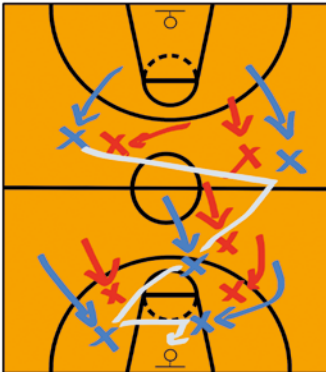

Venir chez nous
est plus simple !

Whiskies, Rhums,
Vins fins...

54, rue de Belfort
LIMOGES

LM LIMAGRI MOREAU
Au service de l'agriculture et des espaces verts

SAINT VICTURNIEN - 05.55.03.84.25
LIMOGES - 05.55.43.91.62
COGNAC LA FORET - 05.55.03.81.51
MEZIERES SUR ISSOIRE - 05.55.68.30.80
SAINT YRIEIX LA PERCHE - 05.55.48.68.39
CONFOLENS - 05.45.30.22.26
SAINT LEONARD DE NOBLAT - 05.55.56.17.81
www.limagri.com