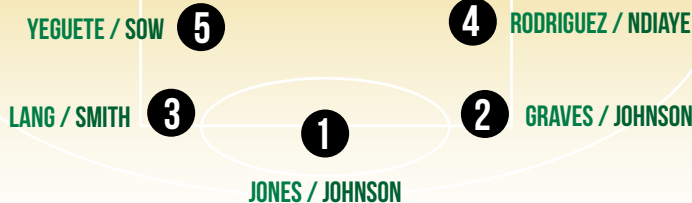

Toujours plus pour les familles

15€  
**10€**  
La robe fille au choix\*  
du 12 au 25 avril 2023

**KIABI**

\*Voir conditions sur kiabi.com

**LIMOGES CSP**

- #2**  
**KLASSEN**  
Marek  
1,85 m / 30 ans  
CAN / Poste 1-2
- #15**  
**LANG**  
Nicolas  
1,96 m / 32 ans  
FRA / Poste 3
- #35**  
**KADJI**  
Kenny  
2,10 m / 34 ans  
CAM / Poste 4-5