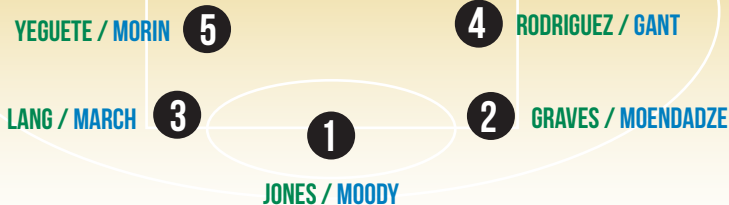

LIMOGES CSP

- **#2**
  KLASSEN
  Marek
  1,85 m / 30 ans
  CAN / Poste 1-2
- **#15**
  LANG
  Nicolas
  1,96 m / 32 ans
  FRA / Poste 3
- **#35**
  KADJI
  Kenny
  2,10 m / 34 ans
  CAM / Poste 4-5

- **#3**
  GRAVES
  Jayvon
  1,91 m / 23 ans
  USA / Poste 2
- **#17**
  DESSEIGNET
  Hugo
  1,75 m / 19 ans
  FRA / Poste 1
- **#77**
  KYZLINK
  Tomas
  1,93 m / 29 ans
  TCH / Poste 2

- **#6**
  YEGUETE
  Wilfried
  2,01 m / 30 ans
  FRA / Poste 5
- **#22**
  WOJCIECHOWSKI
  Mathieu
  2,03 m / 29 ans
  FRA-POL / Poste 3

- **#10**
  SIDIBE
  Mohamed
  2,05 m / 20 ans
  MALI / Poste 5
- **#23**
  RODRIGUEZ
  Desi
  1,98 m / 26 ans
  USA / Poste 4

- **#11**
  JONES
  Bryce
  1,83 m / 27 ans
  USA / 1
- **#24**
  UGOLIN
  Lucas
  1,96 m / 20 ans
  FRA / Poste 3

STAFF : Massimo CANCELLIERI Coach, Massimo BULLERI assistant, Dominik GUNTNER assistant, Yacine AOUADI développeur individuel, Cezar BARAGAU préparateur physique

CHORALE DE ROANNE

- **#2**
  FOSTER
  Kile
  1,96 m / 26 ans
  USA / Poste 2
- **#12**
  MORIN
  Yannis
  2,08 m / 30 ans
  FRA / Poste 5-4
- **#42**
  MOODY
  Stefan
  1,78 m / 30 ans
  USA / Poste 1

- **#4**
  MARCH
  Ronald
  1,96 m / 30 ans
  USA / Poste 3
- **#20**
  BOUZIDI
  Alexandre
  1,97 m / 19 ans
  FR / Poste 1
- **#55**
  MOENDADZE
  Kadri
  1,91 m / 29 ans
  FRA / Poste 2-3

- **#7**
  ROOS
  Maxime
  2,03 m / 28 ans
  FR / Poste 3-4
- **#22**
  DE-SOUSA
  Silvio
  2,06 m / 25 ans
  ANGO / Poste 5

- **#10**
  BRUYAS
  Arthur
  1,98 m / 23 ans
  FRA / Poste 3
- **#23**
  GANT
  JaKeenan
  2,03 m / 27 ans
  USA / Poste 4

- **#11**
  ONA-EMBO
  Renathan
  1,94 m / 25 ans
  FR / Poste 1
- **#30**
  SYLLA
  Brahima
  2,01 m / 23 ans
  FR / Poste 3

STAFF : Jean-Denys CHOLET coach, Guillaume QUINTARD assistant coach

sas Desplombins & Fils

29, rue Guy Môquet
87280 LIMOGES
Tél. 05 55 38 95 25
Fax 05 55 38 95 26
Port. 06 74 93 42 19
sarldesplombins@wanadoo.fr

Peinture
Revêtement mural
Ravalement
Imperméabilisation façade
Revêtement de sol
Placoplâtre & Isolation
Faux-Plafond
Isolation par l'extérieur