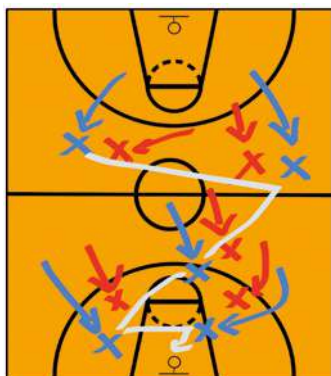

limoges csp
2023-2024

PALAIS DES SPORTS DE BEAUBLANC - 18H30 - SAMEDI 20 AVRIL

GAME day

MATCH DES ESPOIRS - 15H00
entrée gratuite

pour l'amour
du maillot!

#csp4ever

Venir chez nous
est plus simple !

Whiskies, Rhums,
Vins fins...

54, rue de Belfort
LIMOGES

LM LIMAGRI MOREAU
Au service de l'agriculture et des espaces verts

SAINT VICTURNIEN - 05.55.03.84.25
LIMOGES - 05.55.43.91.62
COGNAC LA FORET - 05.55.03.81.51
MEZIERES SUR ISSOIRE - 05.55.68.30.80
SAINT YRIEIX LA PERCHE - 05.55.48.68.39
CONFOLENS - 05.45.30.22.26
SAINT LEONARD DE NOBLAT - 05.55.56.17.81
www.limagri.com