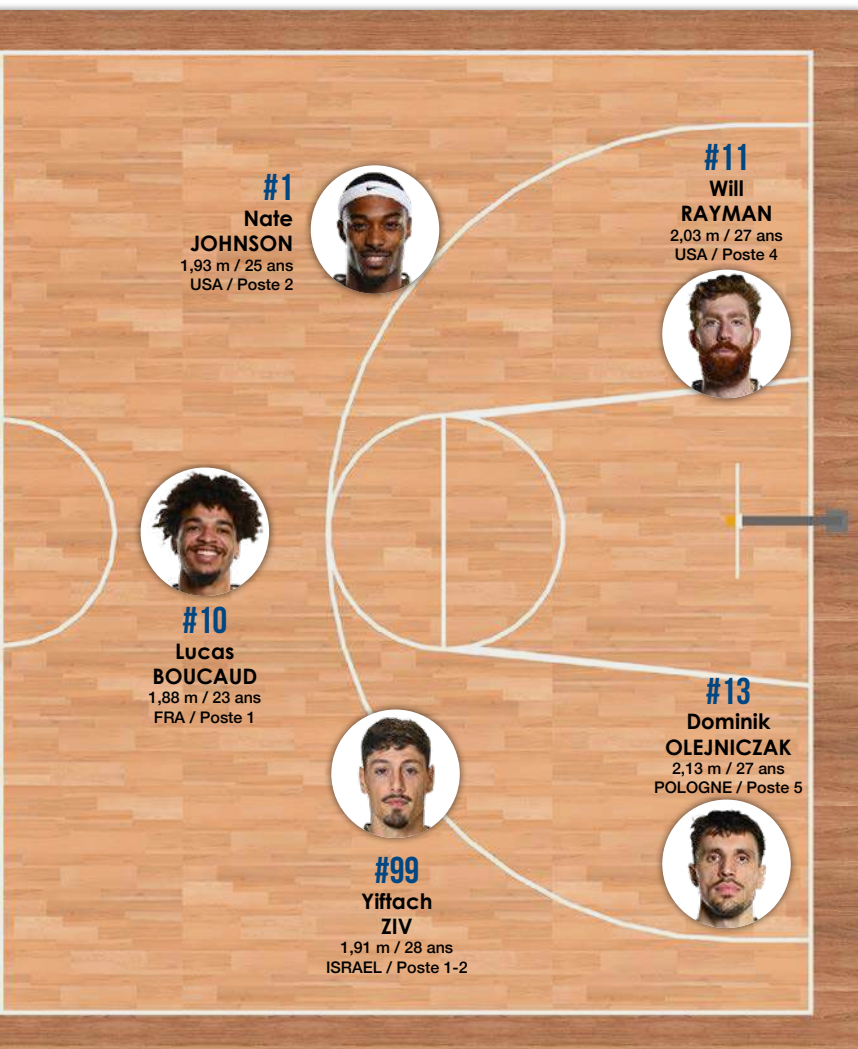

SAINT-QUENTIN

#1
Nate
JOHNSON
1,93 m / 25 ans
USA / Poste 2

#11
Will
RAYMAN
2,03 m / 27 ans
USA / Poste 4

#10
Lucas
BOUCAUD
1,88 m / 23 ans
FRA / Poste 1

#99
Yiftach
ZIV
1,91 m / 28 ans
ISRAEL / Poste 1-2

#13
Dominik
OLEJNICZAK
2,13 m / 27 ans
POLOGNE / Poste 5

#0
Loïc SCHWARTZ
1,97 m / 31 ans / BELGIQUE / Poste 2

#5
William PFISTER
2,02 m / 29 ans / FRA / Poste 4

#2
Nolan TRAORE
1,91 m / 17 ans / FRA / Poste 1

#18
Achille DELBECQ
1,82 m / 19 ans / FRA / Poste 1

#14
Louis Alexandre GOUEDAN
2,06 m / 20 ans / FRA / Poste 5

STAFF :

Julien MAHÉ coach
Karim REMIL assistant
Antony MONTANT assistant

Créateur d'émotions gustatives !

Découvrez en boutique plus de **100 références** autour de la truffe & commandez vos **truffes fraîches**.

Dégustation offerte