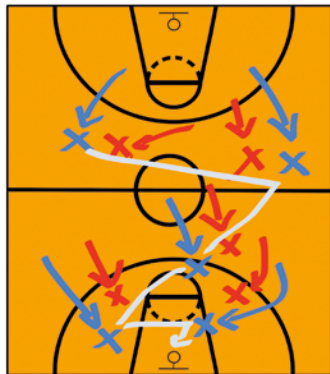

limoges csp
2023-2024

PALAIS DES SPORTS DE BEAUBLANC - 18H30 - SAMEDI 14 OCTOBRE

GAME

day

MATCH DES ESPOIRS - 15H00
entrée gratuite

pour l'amour
du maillot!

#csp4ever

*Venir chez nous
est plus simple !*

**La Vinothèque
DE CARNOT**

*Whiskies, Rhums,
Vins fins...*

**54, rue de Belfort
LIMOGES**

Librairie d'import des cépages pour la vente, après accord avec le propriétaire

LIMAGRI MOREAU

Au service de l'agriculture et des espaces verts

SAINT VICTURNIEN - 05.55.03.84.25
LIMOGES - 05.55.43.91.62
COGNAC LA FORET - 05.55.03.81.51
MEZIERES SUR ISSOIRE - 05.55.68.30.80
SAINT YRIEIX LA PERCHE - 05.55.48.68.39
CONFOLENS - 05.45.30.22.26
SAINT LEONARD DE NOBLAT - 05.55.56.17.81

www.limagri.com

LIMOUSIN

Pièces Auto

RV

courtage

solutions d'assurances

Romain Vacher

RV Courtage
Solutions d'Assurances

✉ romainvachercourtage@gmail.com

☎ 06-08-02-93-65