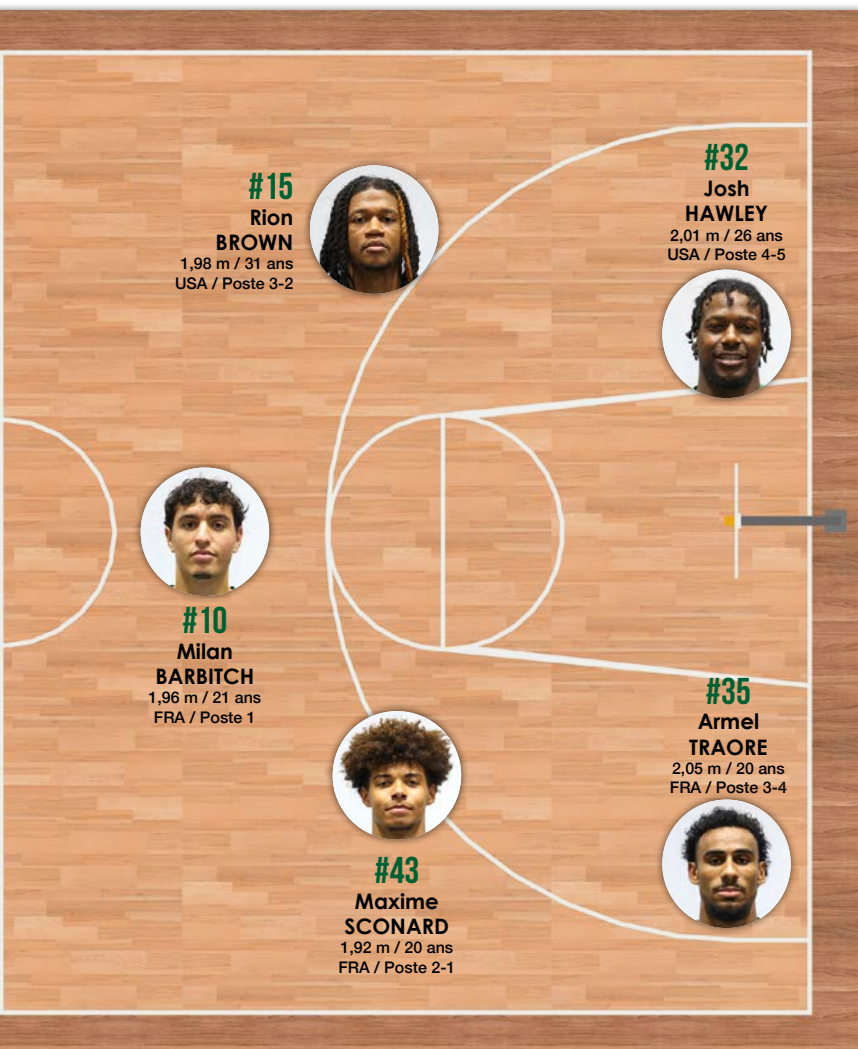

#2
Lucas BEAUFORT
1,92 m / 21 ans / FRA / Poste 1

#18
Sahel MOUHRI
1,96 m / 18 ans / FRA / Poste 2/3

#19
Yannick NKOMBOU
2,10 m / 20 ans / FRA / Poste 5

#22
Mathieu WOJCIECHOWSKI
2,03 m / 30 ans / FRA-POL / Poste 4

#20
Nemanja NENADIC
1,97 m / 29 ans
SER / Poste 2

#12
Simisola SHITTU
2,11 m / 24 ans
CAN / Poste 5

#15
Nicolas LANG
1,96 m / 33 ans
FRA / Poste 3

#01
Tyree APPLEBY
1,85 m / 24 ans
USA / Poste 1

STAFF :

Ilias KANTZOURIS coach
Dominik GUNTNER assistant
Romain LEROY assistant
Piotr PIGLA préparateur physique

ADA BLOIS

#15
Rion BROWN
1,98 m / 31 ans
USA / Poste 3-2

#32
Josh HAWLEY
2,01 m / 26 ans
USA / Poste 4-5

#10
Milan BARBITCH
1,96 m / 21 ans
FRA / Poste 1

#43
Maxime SCONARD
1,92 m / 20 ans
FRA / Poste 2-1