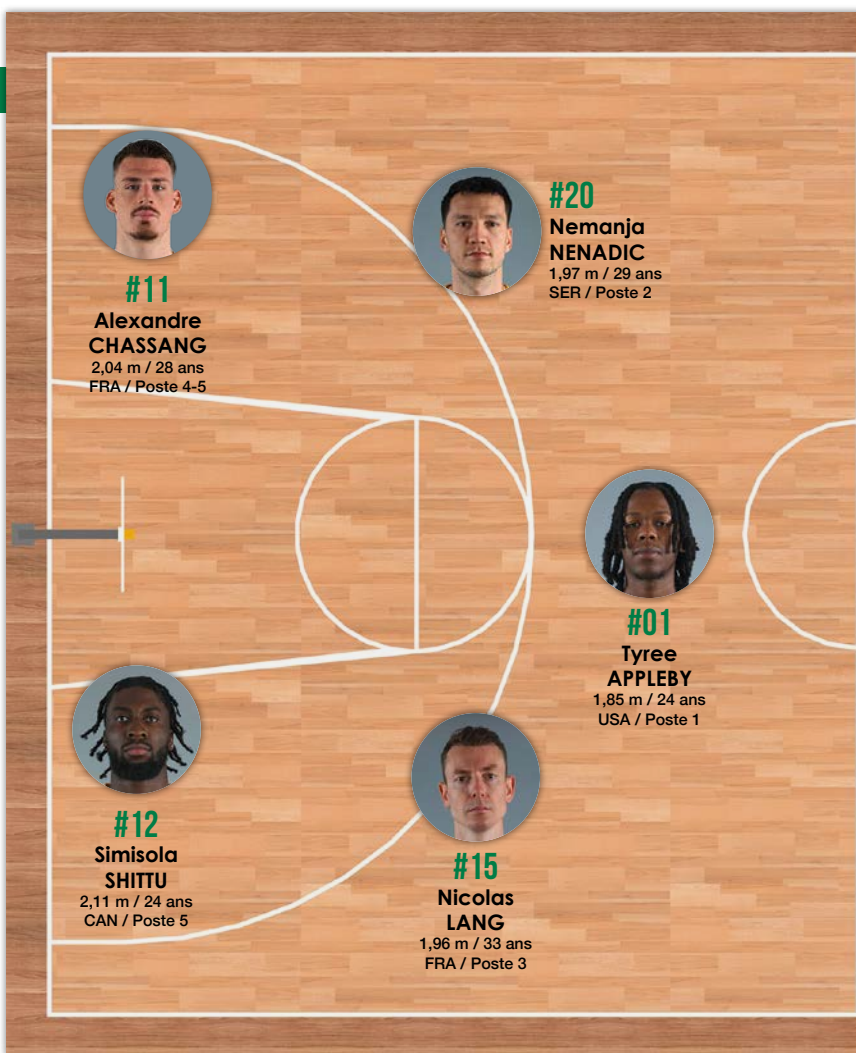

LIMOGES CSP

#2
Lucas BEAUFORT
1,92 m / 21 ans / FRA / Poste 1

#18
Sahel MOUHRI
1,96 m / 18 ans / FRA / Poste 2/3

#19
Yannick NKOMBOU
2,10 m / 20 ans / FRA / Poste 5

#22
Mathieu WOJCIECHOWSKI
2,03 m / 30 ans / FRA-POL / Poste 4

#23
Kameron MCGUSTY
1,97 m / 26 ans / USA / Poste 2

#32
Lucas UGOLIN
1,96 m / 21 ans / FRA / Poste 3

#34
Danilo NIKOLIC
2,06 m / 30 ans / MONT / Poste 4

#11
Alexandre CHASSANG
2,04 m / 28 ans
FRA / Poste 4-5

#20
Nemanja NENADIC
1,97 m / 29 ans
SER / Poste 2

#12
Simisola SHITTU
2,11 m / 24 ans
CAN / Poste 5

#15
Nicolas LANG
1,96 m / 33 ans
FRA / Poste 3

#01
Tyree APPLEBY
1,85 m / 24 ans
USA / Poste 1

STAFF :

Ilias KANTZOURIS coach
Dominik GUNTNER assistant
Romain LEROY assistant
Piotr PIGLA préparateur physique

sas Desplombins & Fils

29, rue Guy Môquet
87280 LIMOGES
Tél. 05 55 38 95 25
Fax 05 55 38 95 26
Port. 06 74 93 42 19
sarldesplombins@wanadoo.fr

Peinture
Revêtement mural
Ravalement
Imperméabilisation façade
Revêtement de sol
Placoplâtre & Isolation
Faux-Plafond
Isolation par l'extérieur