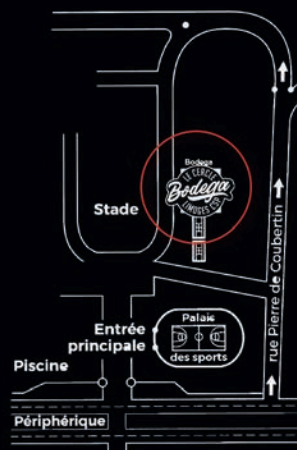

LES HORAIRES

À domicile :

En après match : dès le coup de sifflet final jusqu'au bout de la nuit !

À l'extérieur :

Ouverture des portes 30mn avant le début de la rencontre.

LE LIEU

KIABI EUROPE SAS RCS Lille Métropole B 344 103 270. Prix maximum conseillé. *LE T-SHIRT FILLE ref.YW652, 100% coton, du 3 au 12 ans, 3€ LE T-SHIRT GARÇON ref.YW286, 100% coton, du 3 au 12 ans, 3€