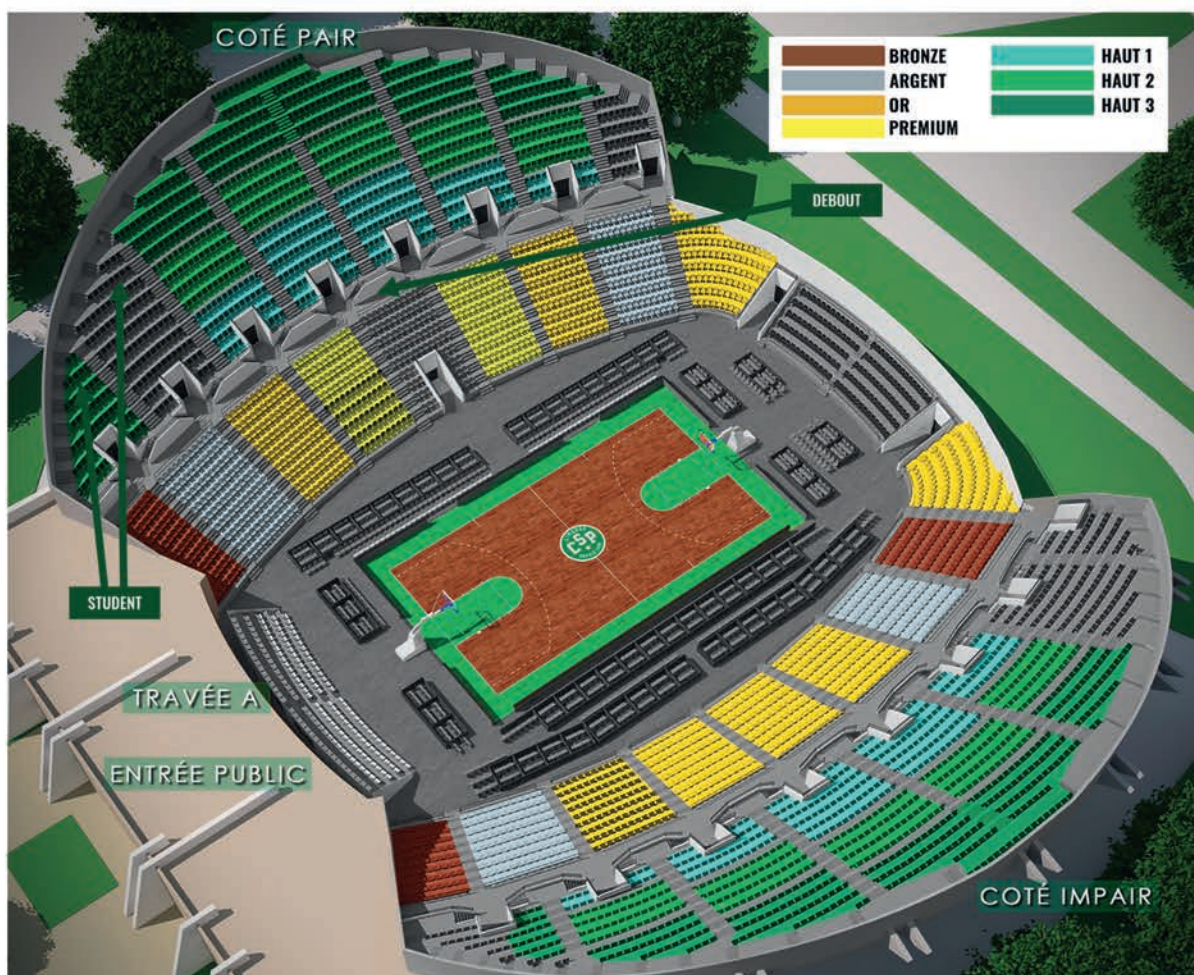

BILLETTERIE AU MATCH PLAYOFFS SAISON 2021/2022

CATÉGORIES	QUART DE FINALE		TARIFS RÉDUITS	DEMI FINALE		FINALE	
	ABONNÉS	NON ABONNÉS		ABONNÉS	NON ABONNÉS	ABONNÉS	NON ABONNÉS
PREMIUM	36 €	46 €	1) DES TARIFS RÉDUITS SONT ACCORDÉS AUX ÉTUDIANTS, LYCÉENS, DEMANDEURS D'EMPLOI, HANDICAPÉS 50 % -20 % 2) DES TARIFS RÉDUITS SONT ACCORDÉS AUX ENFANTS ACCOMPAGNÉS (+DE 6 ANS) SUR TOUTES LES CATÉGORIES -20 % TARIFS ACCORDÉS SUR PRÉSENTATION DES PIÈCES JUSTIFICATIVES BDE : 50 PLACES ETUDIANTES TRAVÉE 2 HAUT + TRAVÉE 4 HAUT	41 €	51 €	51 €	61 €
OR	36 €	46 €		41 €	51 €	51 €	61 €
ARGENT	33 €	43 €		38 €	48 €	48 €	58 €
BRONZE	30 €	40 €		35 €	45 €	45 €	55 €
H1	21 €	26 €		23 €	28 €	33 €	38 €
H2	21 €	26 €		23 €	28 €	33 €	38 €
H3	21 €	26 €		23 €	28 €	33 €	38 €
DEBOUT	15 €	20 €		17 €	22 €	27 €	32 €
STUDENT	10 €			12 €		15 €	